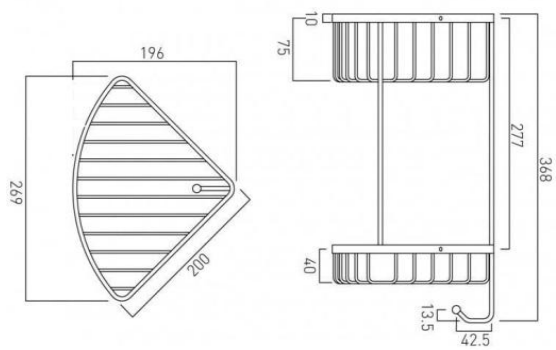

## Zilver Double Corner Basket Brass Item Code : ZCB03